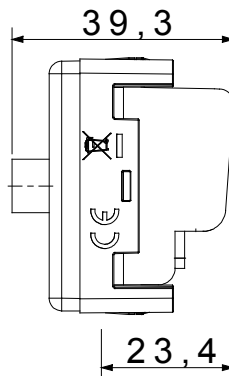

Categorie	Priză TV/SAT	Descriere	Prin cablare
Tip	-	Culoare	Negru
Atenuarea	10 dB	Frecvență	5 - 2400 MHz
Ecranare	Clasa A	Pentru tipul de conector	F Feminin;
Standard	EN 60728-4; IEC 61169-24	Nr. Module DE SISTEM	1
Fixare cablu	Conținut	Carcasă	Turnare sub presiune corp metalic zamak
Material	Tehnopolimer	Electrocod	0131

DIMENSIONAL

STANDARDS/APPROVALS