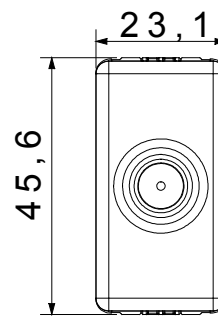

The System modular devices allow the creation of infinite combinations of devices and plates, through a complete range that covers all design, functional and installation needs. Colours and finishes: satin black, elegant and classy. The range includes control units, socket-outlets, breakers, indicators, connectors and devices for the control, safety and comfort of your home.

Categorie	Priză TV/SAT	Descriere	Prin cablare
Tip	-	Culoare	Negru
Atenuarea	10 dB	Frecvență	5 - 2400 MHz
Ecranare	Clasa A	Pentru tipul de conector	F Feminin;
Standard	EN 60728-4; IEC 61169-24	Nr. Module DE SISTEM	1
Fixare cablu	Conținut	Carcasă	Turnare sub presiune corp metalic zamak
Material	Tehnopolimer	Electrocod	0131

DIMENSIONAL

STANDARDS/APPROVALS