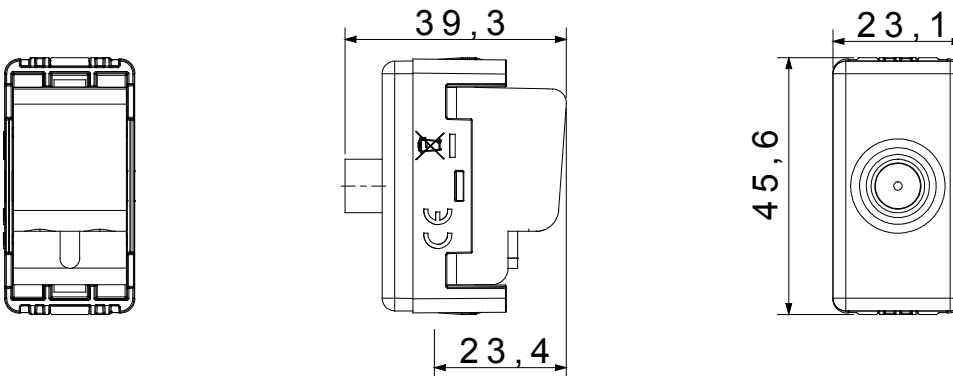

The System modular devices allow the creation of infinite combinations of devices and plates, through a complete range that covers all design, functional and installation needs. Colours and finishes: satin black, elegant and classy. The range includes control units, socket-outlets, breakers, indicators, connectors and devices for the control, safety and comfort of your home.

Categorie	Priză TV/SAT	Descriere	Prin cablare
Tip	-	Culoare	Negru
Atenuarea	5 dB	Frecvență	5 - 2400 MHz
Ecranare	Clasa A	Pentru tipul de conector	F Feminin;
Standard	EN 60728-4; IEC 61169-24	Nr. Module DE SISTEM	1
Fixare cablu	Conținut	Carcasă	Turnare sub presiune corp metalic zamak
Material	Tehnopolimer	Electrocod	0131

DIMENSIONAL

STANDARDS/APPROVALS