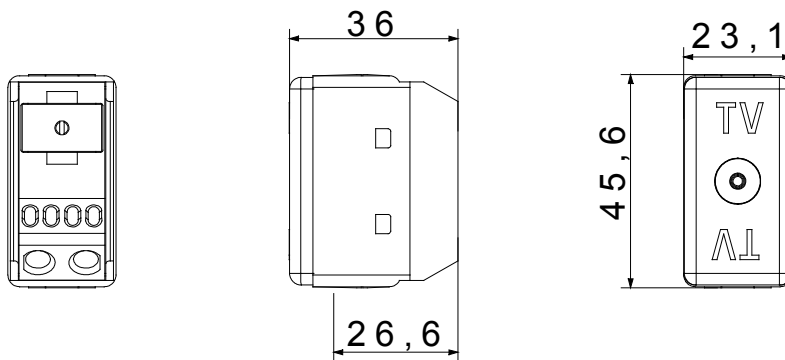

Categorie	Priză TV	Descriere	Terminat - 75 ohmi
Tip	-	Culoare	Alb
Atenuarea	20 dB	Frecvență	40 - 860 MHz
Ecranare	-	Pentru tipul de conector	IEC Female Ø 9,5 mm
Standard	-	Nr. Module DE SISTEM	1
Fixare cablu	Conținut	Carcasă	-
Material	Tehnopolimer	Electrocod	0131

### DIMENSIONAL