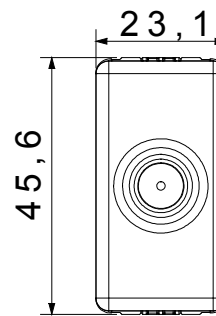

Categorie	Priză TV/SAT	Descriere	Prin cablare
Tip	-	Culoare	Alb
Atenuarea	10 dB	Frecvență	5 - 2400 MHz
Ecranare	Clasa A	Pentru tipul de conector	F Feminin;
Standard	EN 60728-4; IEC 61169-24	Nr. Module DE SISTEM	1
Fixare cablu	Conținut	Carcasă	Turnare sub presiune corp metalic zamak
Material	Tehnopolimer	Electrocod	0131

### DIMENSIONAL