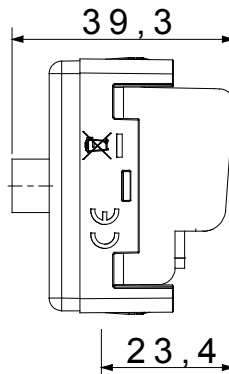

Categorie	Priză TV/SAT	Descriere	Prin cablare
Tip	-	Culoare	Alb
Atenuarea	10 dB	Frecvență	5 - 2400 MHz
Ecranare	Clasa A	Pentru tipul de conector	F Feminin;
Standard	EN 60728-4; IEC 61169-24	Nr. Module DE SISTEM	1
Fixare cablu	Conținut	Carcasă	Turnare sub presiune corp metalic zamak
Material	Tehnopolimer	Electrocod	0131

### DIMENSIONAL