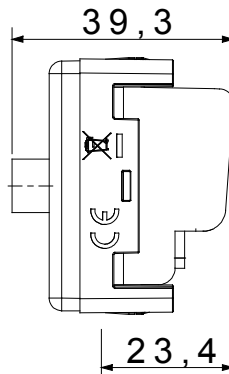

Categorie	Priză TV/SAT	Descriere	Prin cablare
Tip	-	Culoare	Alb
Atenuarea	5 dB	Frecvență	5 - 2400 MHz
Ecranare	Clasa A	Pentru tipul de conector	F Feminin;
Standard	EN 60728-4; IEC 61169-24	Nr. Module DE SISTEM	1
Fixare cablu	Conținut	Carcasă	Turnare sub presiune corp metalic zamak
Material	Tehnopolimer	Electrocod	0131

DIMENSIONAL

STANDARDS/APPROVALS