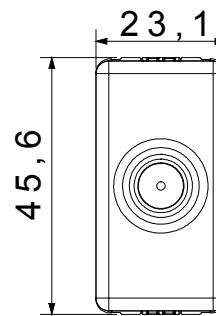

The System modular devices make it possible to create infinite combination between devices and plates, thanks to a complete range that is able to satisfy all design, functional and installation requirements. Colour and finiture: glossy white, bright and versatile
The range includes commands, socket- outlets, protection, indicators, connectors and devices for the control, safety and comfort of your home.

Categorie	Priză TV/SAT	Descriere	Prin cablare
Tip	-	Culoare	Alb
Atenuarea	5 dB	Frecvență	5 - 2400 MHz
Ecranare	Clasa A	Pentru tipul de conector	F Feminin;
Standard	EN 60728-4; IEC 61169-24	Nr. Module DE SISTEM	1
Fixare cablu	Conținut	Carcasă	Turnare sub presiune corp metalic zamak
Material	Tehnopolimer	Electrocod	0131

DIMENSIONAL

STANDARDS/APPROVALS