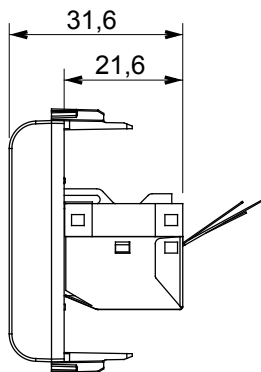

Gamă largă de dispozitive de comandă, prize pentru alimentarea cu energie electrică (conforme cu standardele naționale și internaționale), preluarea semnalelor, controlul climei, gestionarea confortului, semnalizarea tehnică a alarmelor și gestionarea iluminatului de urgență. Dispozitivele modulare ChoruSmart sunt disponibile în cinci culori, alb lucios, alb satinat, bej natural, negru satinat și titan lăcuit și în diferite dimensiuni de la 1/2, 1, 2 și 3 module. Datorită suporturilor de montare pentru cutii dreptunghiulare, pătrate și rotunde, pot fi create combinații nesfârșite cu gama de plăci ChoruSmart.

Categorie	Priză	Descriere	RJ45
Culoare	Ivoriu	Categoria de utilizare	5e
Cabluri	FTP	Conexiune	Fără unelte
Perechi de numere	4	Standard	EN 60603-7-3
Nr. module	1	Material	Tehnopolimer

DIMENSIONAL

STANDARDS/APPROVALS