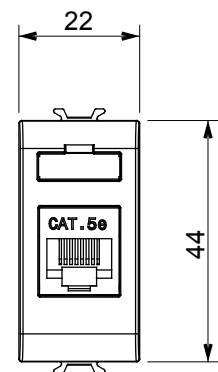

Categorie	Priză	Descriere	RJ45
Culoare	Ivoriu	Categoria de utilizare	5e
Cabluri	FTP	Conexiune	Fără unelte
Perechi de numere	4	Standard	EN 60603-7-3
Nr. module	1	Material	Tehnopolimer

DIMENSIONAL

STANDARDS/APPROVALS