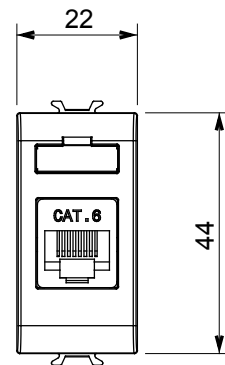

Categorie	Priză	Descriere	RJ45
Culoare	Ivoriu	Categoria de utilizare	6
Cabluri	UTP	Conexiune	Fără unelte
Perechi de numere	4	Standard	EN 60603-7-4
Nr. module	1	Material	Tehnopolimer

DIMENSIONAL

STANDARDS/APPROVALS