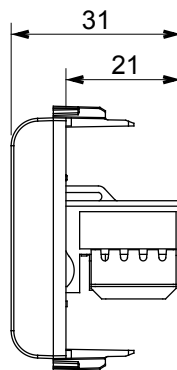

Gamă largă de dispozitive de comandă, prize pentru alimentarea cu energie electrică (conforme cu standardele naționale și internaționale), preluarea semnalelor, controlul climei, gestionarea confortului, semnalizarea tehnică a alarmelor și gestionarea iluminatului de urgență. Dispozitivele modulare ChoruSmart sunt disponibile în cinci culori, alb lucios, alb satinat, bej natural, negru satinat și titan lăcuit și în diferite dimensiuni de la 1/2, 1, 2 și 3 module. Datorită suporturilor de montare pentru cutii dreptunghiulare, pătrate și rotunde, pot fi create combinații nesfârșite cu gama de plăci ChoruSmart.

Categorie	Priză	Descriere	RJ45
Culoare	Ivoriu	Categoria de utilizare	6
Cabluri	UTP	Conexiune	Fără unelte
Perechi de numere	4	Standard	EN 60603-7-4
Nr. module	1	Material	Tehnopolimer

DIMENSIONAL

STANDARDS/APPROVALS