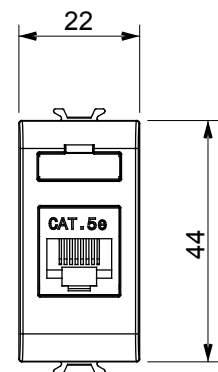

DIMENSIONAL