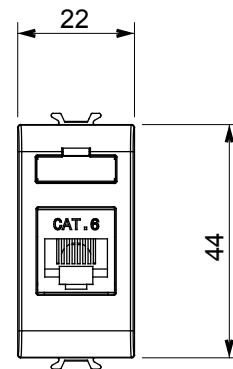

Gamă largă de dispozitive de comandă, prize pentru alimentarea cu energie electrică (conforme cu standardele naționale și internaționale), preluarea semnalelor, controlul climei, gestionarea confortului, semnalizarea tehnică a alarmelor și gestionarea iluminatului de urgență. Dispozitivele modulare ChoruSmart sunt disponibile în cinci culori, alb lucios, alb satinat, bej natural, negru satinat și titan lăcuit și în diferite dimensiuni de la 1/2, 1, 2 și 3 module. Datorită suporturilor de montare pentru cutii dreptunghiulare, pătrate și rotunde, pot fi create combinații nesfârșite cu gama de plăci ChoruSmart.

Categorie	Priză	Descriere	RJ45
Culoare	Titan lucios	Categoria de utilizare	6
Cabluri	FTP	Conexiune	Fără unelte
Perechi de numere	4	Standard	EN 60603-7-5
Nr. module	1	Electrocod	3722
Material	Tehnopolimer		

DIMENSIONAL

STANDARDS/APPROVALS