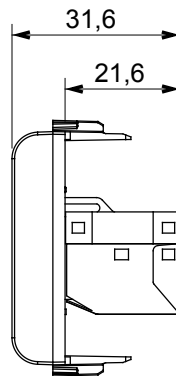

DIMENSIONAL