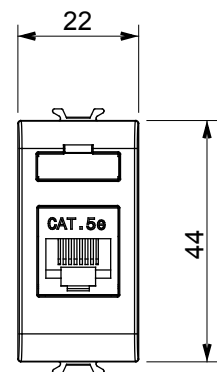

DIMENSIONAL