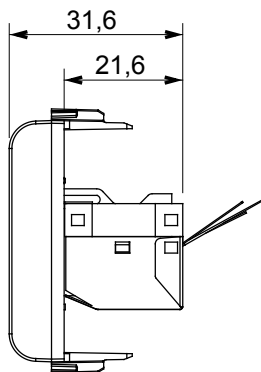

DIMENSIONAL