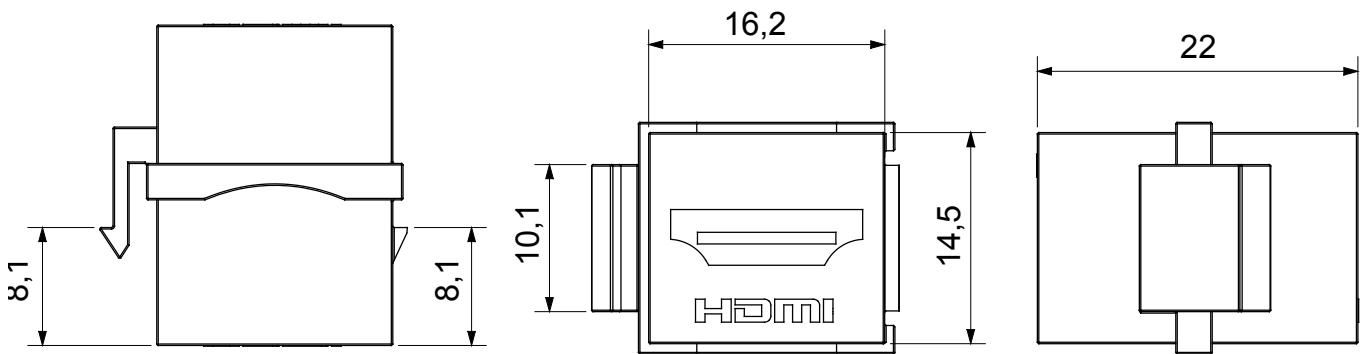

Sistem complet pentru conectarea și distribuția rețelelor LAN în zonele rezidențiale și terțiare. Gama include soluții de fibră optică, panouri de perete, dulapuri de podea și produse de cablare DIN cupru. Pentru a conecta rețelele de cupru, Data Center oferă conectori RJ45 și cuploare HDMI și USB potrivite pentru seria civilă GEWISS, cabluri de permutare și cabluri UTP și FTP, oferind flexibilitate la instalare și ușurință la cablare.

Categorie	Priză	Descriere	Cuplaj HDMI
Tip	female = feminin	Compatibilitate	Keystone Jack
Material	Tehnopolimer	Electrocod	3722

### DIMENSIONAL