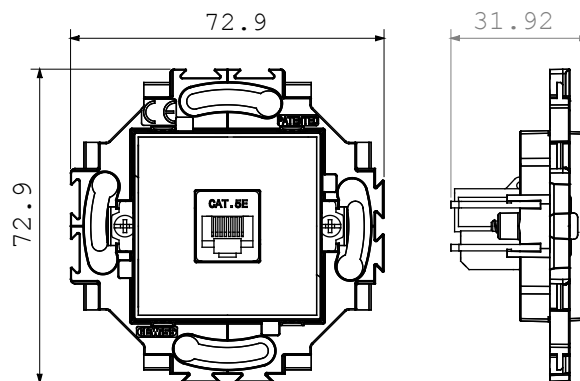

Categorie	Priză	Culoare	Ivoriu
Material	Tehnopolimer	Finisaj	Lucios
Descriere	RJ45	Categoria de utilizare	5e
Cabluri	UTP	Conexiune	Fără unelte
Perechi de numere	4	Fixare	Cu ambreiaje/șuruburi
Încercare cu fir incandescent	850 °C	Termo-presiune cu bilă	125 °C
Standard	EN 50173		

DIMENSIONAL

TECHNICAL SYMBOLOGY

GWT

850 °C

125 °C

STANDARDS/APPROVALS