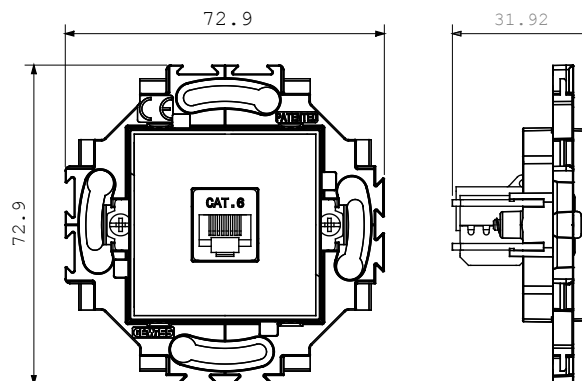

Serii rezidențiale potrivite pentru instalații pe cutii rotunde și pătrate, caracterizate printr-un aspect elegant și forme clasice. Plăcile, realizate DIN tehnopolimer în șapte culori și cu modularități diferite, de la 1 la 5 benzi, pot fi instalate atât în poziție orizontală, cât și verticală. Seria, dezvoltată în jurul unui nucleu de dispozitive monobloc, este disponibilă în două culori: alb și fildes, ambele cu un finisaj lucios. Extensibil cu dispozitive modulare ChorusSmart.

Categorie	Priză	Culoare	Ivoriu
Material	Tehnopolimer	Finisaj	Lucios
Descriere	RJ45	Categoria de utilizare	6
Cabluri	UTP	Conexiune	Fără unelte
Perechi de numere	4	Fixare	Cu ambreiaje/șuruburi
Încercare cu fir incandescent	850 °C	Termo-presiune cu bilă	125 °C
Standard	EN 50173		

DIMENSIONAL

TECHNICAL SYMBOLOGY

GWT

850 °C

125 °C

STANDARDS/APPROVALS