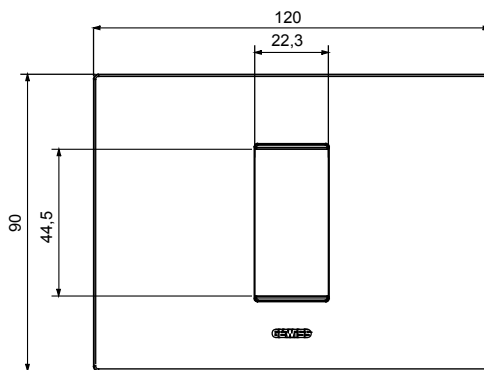

Gama de plăci de uz casnic ChoruSmart, realizate într-o mare varietate de forme, culori, materiale și finisaje. Include cinci forme diferite (UNA, Geo, EGO, LUX, ICE ȘI ICE Touch) pentru cutii dreptunghiulare cu o capacitate de până la 12 module și trei forme diferite (UNA International, GEO International și LUX International) potrivite pentru cutii rotunde/pătrate, atât simple, cât și combinate în configurații orizontale sau verticale, cu o capacitate de 2 până la 2+2+2+2 module. Toate plăcile de uz casnic DIN seria ChoruSmart utilizează aceleași suporturi, fără a fi nevoie de adaptoare suplimentare. Gama include, de asemenea, plăci goale, plăci etanșe IP55 și plăci de curtur.

Familie	EGO	Descriere	1 modul
Culoare	Bronz deschis	Material	Tehnopolimer
Finisaj	Finisaj opac	Pentru codurile de asistență	GW16802, GW16803, GW16803N
Încercare cu fir incandescent	650 °C	Termo-presiune cu bilă	70 °C
Standard	EN 60669-1	Electrocod	0110

DIMENSIONAL

TECHNICAL SYMBOLOGY

STANDARDS/APPROVALS