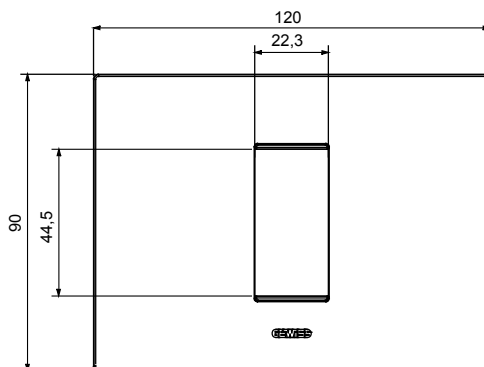

Gama de plăci de uz casnic ChoruSmart, realizate într-o mare varietate de forme, culori, materiale și finisaje. Include cinci forme diferite (UNA, Geo, EGO, LUX, ICE ȘI ICE Touch) pentru cutii dreptunghiulare cu o capacitate de până la 12 module și trei forme diferite (UNA International, GEO International și LUX International) potrivite pentru cutii rotunde/pătrate, atât simple, cât și combinate în configurații orizontale sau verticale, cu o capacitate de 2 până la 2+2+2+2 module. Toate plăcile de uz casnic DIN seria ChoruSmart utilizează aceleași suporturi, fără a fi nevoie de adaptoare suplimentare. Gama include, de asemenea, plăci goale, plăci etanșe IP55 și plăci de curbură.

Familie	EGO	Descriere	1 modul
Culoare	Nuanță maro	Material	Tehnopolimer
Finisaj	Finisaj opac	Pentru codurile de asistență	GW16802, GW16803, GW16803N
Încercare cu fir incandescent	650 °C	Termo-presiune cu bilă	70 °C
Standard	EN 60669-1	Electrocod	0110

DIMENSIONAL

TECHNICAL SYMBOLOGY

STANDARDS/APPROVALS