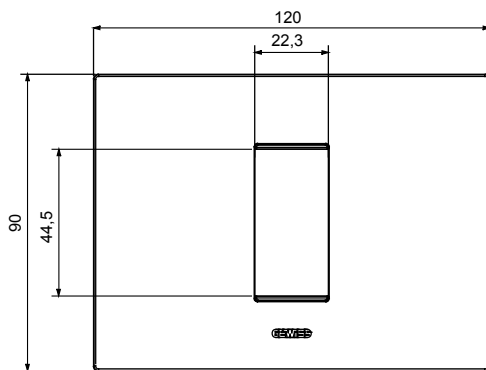

Gama de plăci de uz casnic ChoruSmart, realizate într-o mare varietate de forme, culori, materiale și finisaje. Include cinci forme diferite (UNA, Geo, EGO, LUX, ICE ȘI ICE Touch) pentru cutii dreptunghiulare cu o capacitate de până la 12 module și trei forme diferite (UNA International, GEO International și LUX International) potrivite pentru cutii rotunde/pătrate, atât simple, cât și combinate în configurații orizontale sau verticale, cu o capacitate de 2 până la 2+2+2+2 module. Toate plăcile de uz casnic DIN seria ChoruSmart utilizează aceleași suporturi, fără a fi nevoie de adaptoare suplimentare. Gama include, de asemenea, plăci goale, plăci etanșe IP55 și plăci de curtur.

Familie	EGO	Descriere	1 modul
Culoare	Alb satinat	Material	Tehnopolimer
Finisaj	Finisaj opac	Pentru codurile de asistență	GW16802, GW16803, GW16803N
Încercare cu fir incandescent	650 °C	Termo-presiune cu bilă	70 °C
Standard	EN 60669-1	Electrocod	0110

### DIMENSIONAL