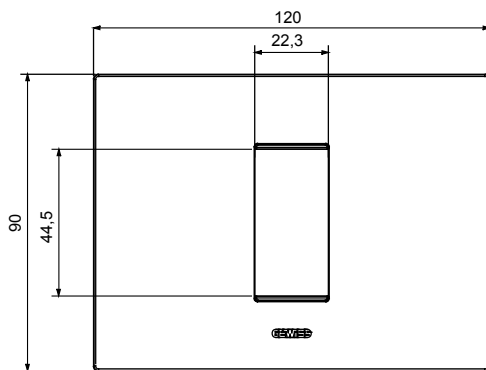

Gama de plăci de uz casnic ChoruSmart, realizate într-o mare varietate de forme, culori, materiale și finisaje. Include cinci forme diferite (UNA, Geo, EGO, LUX, ICE ȘI ICE Touch) pentru cutii dreptunghiulare cu o capacitate de până la 12 module și trei forme diferite (UNA International, GEO International și LUX International) potrivite pentru cutii rotunde/pătrate, atât simple, cât și combinate în configurații orizontale sau verticale, cu o capacitate de 2 până la 2+2+2+2 module. Toate plăcile de uz casnic DIN seria ChoruSmart utilizează aceleași suporturi, fără a fi nevoie de adaptoare suplimentare. Gama include, de asemenea, plăci goale, plăci etanșe IP55 și plăci de curtur.

Familie	EGO	Descriere	1 modul
Culoare	Oțel	Material	Tehnopolimer
Finisaj	Finisaj opac	Pentru codurile de asistență	GW16802, GW16803, GW16803N
Încercare cu fir incandescent	650 °C	Termo-presiune cu bilă	70 °C
Standard	EN 60669-1	Electrocod	0110

DIMENSIONAL

TECHNICAL SYMBOLOGY

GWT

650 °C

70 °C

STANDARDS/APPROVALS