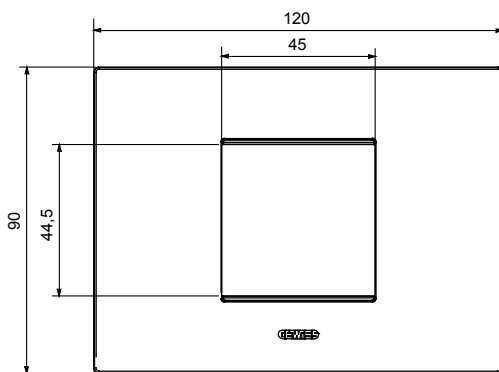

Gama de plăci de uz casnic ChoruSmart, realizate într-o mare varietate de forme, culori, materiale și finisaje. Include cinci forme diferite (UNA, Geo, EGO, LUX, ICE ȘI ICE Touch) pentru cutii dreptunghiulare cu o capacitate de până la 12 module și trei forme diferite (UNA International, GEO International și LUX International) potrivite pentru cutii rotunde/pătrate, atât simple, cât și combinate în configurații orizontale sau verticale, cu o capacitate de 2 până la 2+2+2+2 module. Toate plăcile de uz casnic DIN seria ChoruSmart utilizează aceleași suporturi, fără a fi nevoie de adaptoare suplimentare. Gama include, de asemenea, plăci goale, plăci etanșe IP55 și plăci de contur.

Familie	EGO	Descriere	2 module
Culoare	Bronz deschis	Material	Tehnopolimer
Finisaj	Finisaj opac	Pentru codurile de asistență	GW16802, GW16803, GW16803N
Încercare cu fir incandescent	650 °C	Termo-presiune cu bilă	70 °C
Standard	EN 60669-1	Electrocod	0110

DIMENSIONAL

TECHNICAL SYMBOLOGY

GWT

650 °C

70 °C

STANDARDS/APPROVALS