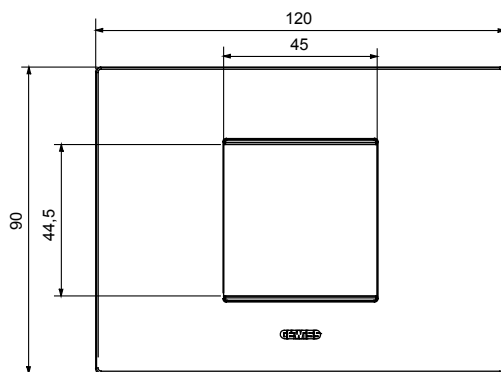

Gama de plăci de uz casnic ChoruSmart, realizate într-o mare varietate de forme, culori, materiale și finisaje. Include cinci forme diferite (UNA, Geo, EGO, LUX, ICE ȘI ICE Touch) pentru cutii dreptunghiulare cu o capacitate de până la 12 module și trei forme diferite (UNA International, GEO International și LUX International) potrivite pentru cutii rotunde/pătrate, atât simple, cât și combinate în configurații orizontale sau verticale, cu o capacitate de 2 până la 2+2+2+2 module. Toate plăcile de uz casnic DIN seria ChoruSmart utilizează aceleași suporturi, fără a fi nevoie de adaptoare suplimentare. Gama include, de asemenea, plăci goale, plăci etanșe IP55 și plăci de contur.

Familie	EGO	Descriere	2 module
Culoare	Cupru	Material	Tehnopolimer
Finisaj	Finisaj opac	Pentru codurile de asistență	GW16802, GW16803, GW16803N
Încercare cu fir incandescent	650 °C	Termo-presiune cu bilă	70 °C
Standard	EN 60669-1	Electrocod	0110

DIMENSIONAL

TECHNICAL SYMBOLOGY

GWT

650 °C

70 °C

STANDARDS/APPROVALS