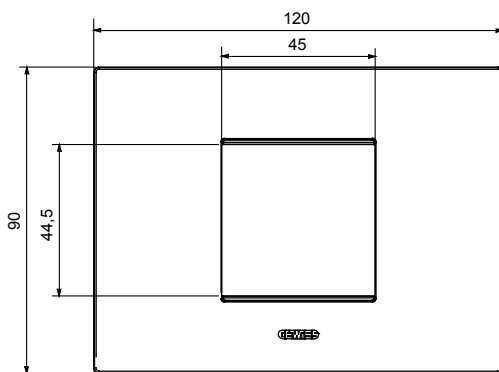

DIMENSIONAL

TECHNICAL SYMBOLOGY

STANDARDS/APPROVALS