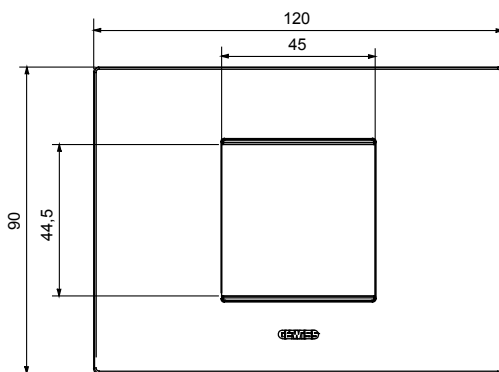

Gama de plăci de uz casnic ChoruSmart, realizate într-o mare varietate de forme, culori, materiale și finisaje. Include cinci forme diferite (UNA, Geo, EGO, LUX, ICE ȘI ICE Touch) pentru cutii dreptunghiulare cu o capacitate de până la 12 module și trei forme diferite (UNA International, GEO International și LUX International) potrivite pentru cutii rotunde/pătrate, atât simple, cât și combinate în configurații orizontale sau verticale, cu o capacitate de 2 până la 2+2+2+2 module. Toate plăcile de uz casnic DIN seria ChoruSmart utilizează aceleași suporturi, fără a fi nevoie de adaptoare suplimentare. Gama include, de asemenea, plăci goale, plăci etanșe IP55 și plăci de contur.

Familie	EGO	Descriere	2 module
Culoare	Bej satinat natural	Material	Tehnopolimer
Finisaj	Finisaj opac	Pentru codurile de asistență	GW16802, GW16803, GW16803N
Încercare cu fir incandescent	650 °C	Termo-presiune cu bilă	70 °C
Standard	EN 60669-1	Electrocod	0110

DIMENSIONAL

TECHNICAL SYMBOLOGY

GWT

650 °C

70 °C

STANDARDS/APPROVALS