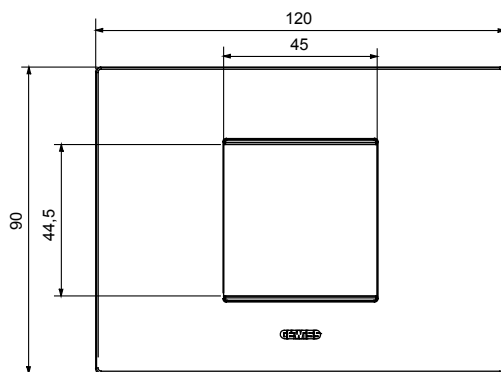

DIMENSIONAL

TECHNICAL SYMBOLOGY

STANDARDS/APPROVALS