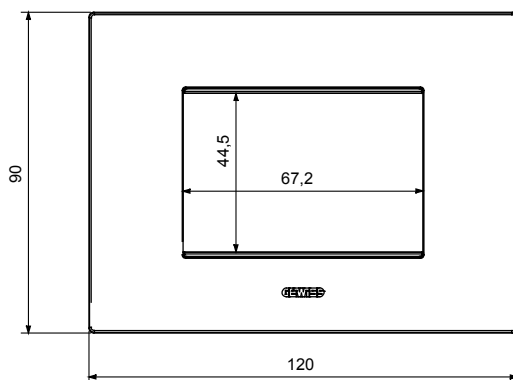

Gama de plăci de uz casnic ChoruSmart, realizate într-o mare varietate de forme, culori, materiale și finisaje. Include cinci forme diferite (UNA, Geo, EGO, LUX, ICE ȘI ICE Touch) pentru cutii dreptunghiulare cu o capacitate de până la 12 module și trei forme diferite (UNA International, GEO International și LUX International) potrivite pentru cutii rotunde/pătrate, atât simple, cât și combinate în configurații orizontale sau verticale, cu o capacitate de 2 până la 2+2+2+2 module. Toate plăcile de uz casnic DIN seria ChoruSmart utilizează aceleași suporturi, fără a fi nevoie de adaptoare suplimentare. Gama include, de asemenea, plăci goale, plăci etanșe IP55 și plăci de contur.

Familie	EGO	Descriere	3 module
Culoare	Negru satinat	Material	Tehnopolimer
Finisaj	Finisaj opac	Pentru codurile de asistență	GW16803, GW16803N
Încercare cu fir incandescent	650 °C	Termo-presiune cu bilă	70 °C
Standard	EN 60669-1	Electrocod	0110

DIMENSIONAL

TECHNICAL SYMBOLOGY

STANDARDS/APPROVALS