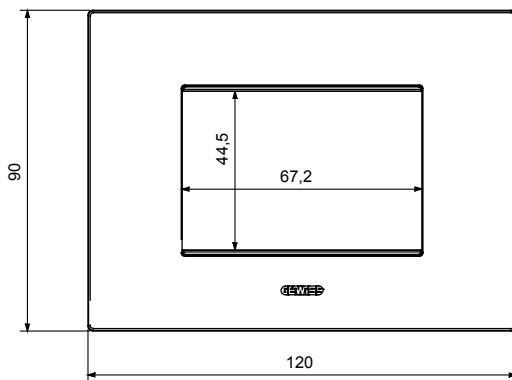

Gama de plăci de uz casnic ChoruSmart, realizate într-o mare varietate de forme, culori, materiale și finisaje. Include cinci forme diferite (UNA, Geo, EGO, LUX, ICE ȘI ICE Touch) pentru cutii dreptunghiulare cu o capacitate de până la 12 module și trei forme diferite (UNA International, GEO International și LUX International) potrivite pentru cutii rotunde/pătrate, atât simple, cât și combinate în configurații orizontale sau verticale, cu o capacitate de 2 până la 2+2+2+2 module. Toate plăcile de uz casnic DIN seria ChoruSmart utilizează aceleași suporturi, fără a fi nevoie de adaptoare suplimentare. Gama include, de asemenea, plăci goale, plăci etanșe IP55 și plăci de contur.

### DIMENSIONAL