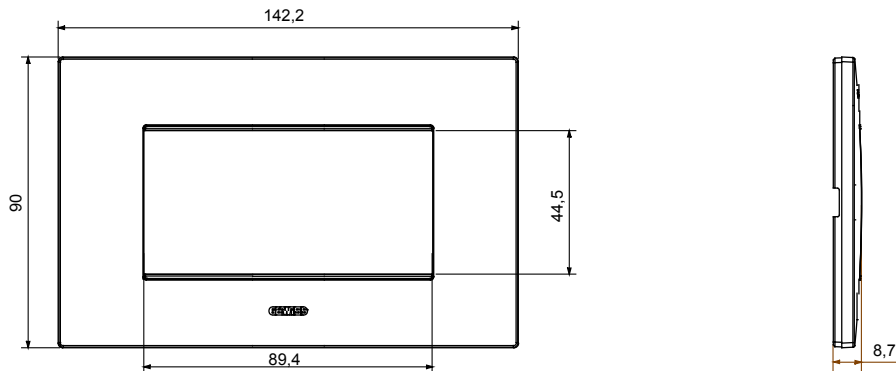

Gama de plăci de uz casnic ChoruSmart, realizate într-o mare varietate de forme, culori, materiale și finisaje. Include cinci forme diferite (UNA, Geo, EGO, LUX, ICE ȘI ICE Touch) pentru cutii dreptunghiulare cu o capacitate de până la 12 module și trei forme diferite (UNA International, GEO International și LUX International) potrivite pentru cutii rotunde/pătrate, atât simple, cât și combinate în configurații orizontale sau verticale, cu o capacitate de 2 până la 2+2+2+2 module. Toate plăcile de uz casnic DIN seria ChoruSmart utilizează aceleași suporturi, fără a fi nevoie de adaptoare suplimentare. Gama include, de asemenea, plăci goale, plăci etanșe IP55 și plăci de contur.

Familie	EGO	Descriere	4 module
Culoare	Cupru moale	Material	Tehnopolimer
Finisaj	Finisaj opac	Pentru codurile de asistență	GW16804, GW16804N
Încercare cu fir incandescent	650 °C	Termo-presiune cu bilă	70 °C
Standard	EN 60669-1	Electrocod	0110

DIMENSIONAL

TECHNICAL SYMBOLOGY

STANDARDS/APPROVALS