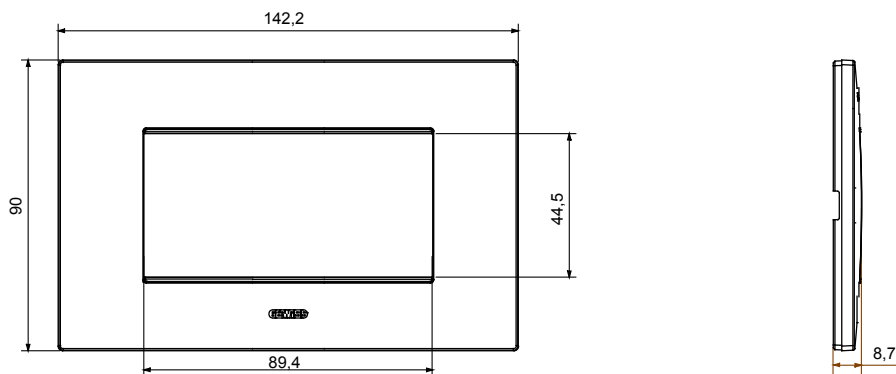

Gama de plăci de uz casnic ChoruSmart, realizate într-o mare varietate de forme, culori, materiale și finisaje. Include cinci forme diferite (UNA, Geo, EGO, LUX, ICE ȘI ICE Touch) pentru cutii dreptunghiulare cu o capacitate de până la 12 module și trei forme diferite (UNA International, GEO International și LUX International) potrivite pentru cutii rotunde/pătrate, atât simple, cât și combinate în configurații orizontale sau verticale, cu o capacitate de 2 până la 2+2+2+2 module. Toate plăcile de uz casnic DIN seria ChoruSmart utilizează aceleași suporturi, fără a fi nevoie de adaptoare suplimentare. Gama include, de asemenea, plăci goale, plăci etanșe IP55 și plăci de contur.

Familie	EGO	Descriere	4 module
Culoare	Nisip închis la culoare	Material	Tehnopolimer
Finisaj	Finisaj opac	Pentru codurile de asistență	GW16804, GW16804N
Încercare cu fir incandescent	650 °C	Termo-presiune cu bilă	70 °C
Standard	EN 60669-1	Electrocod	0110

### DIMENSIONAL