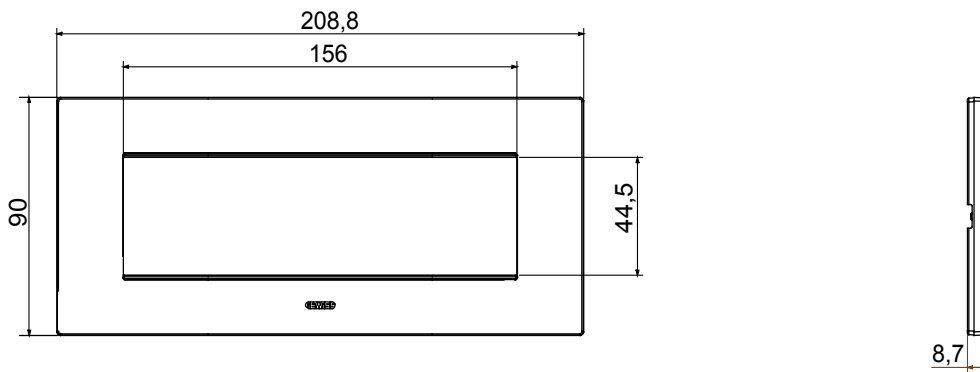

Gama de plăci de uz casnic ChoruSmart, realizate într-o mare varietate de forme, culori, materiale și finisaje. Include cinci forme diferite (UNA, Geo, EGO, LUX, ICE ȘI ICE Touch) pentru cutii dreptunghiulare cu o capacitate de până la 12 module și trei forme diferite (UNA International, GEO International și LUX International) potrivite pentru cutii rotunde/pătrate, atât simple, cât și combinate în configurații orizontale sau verticale, cu o capacitate de 2 până la 2+2+2+2 module. Toate plăcile de uz casnic DIN seria ChoruSmart utilizează aceleași suporturi, fără a fi nevoie de adaptoare suplimentare. Gama include, de asemenea, plăci goale, plăci etanșe IP55 și plăci de contur.

Familie	EGO	Descriere	7 module
Culoare	Bronz deschis	Material	Tehnopolimer
Finisaj	Finisaj opac	Pentru codurile de asistență	GW16807N
Încercare cu fir incandescent	650 °C	Termo-presiune cu bilă	70 °C
Standard	EN 60669-1	Electrocod	0110

DIMENSIONAL

TECHNICAL SYMBOLOGY

STANDARDS/APPROVALS