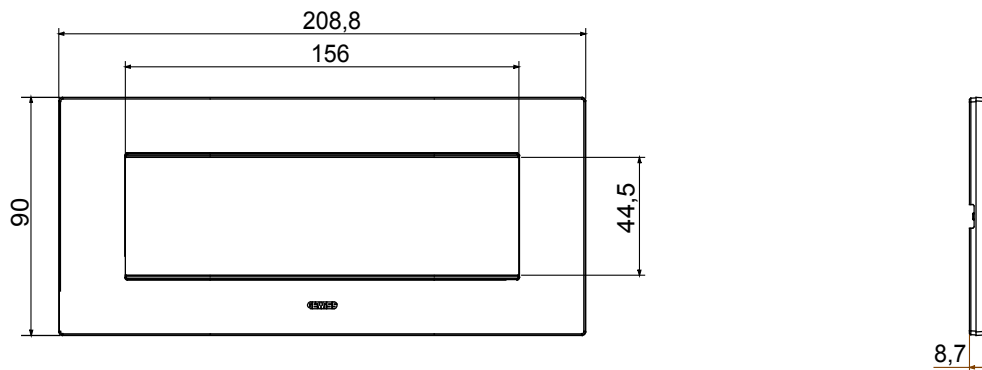

Gama de plăci de uz casnic ChoruSmart, realizate într-o mare varietate de forme, culori, materiale și finisaje. Include cinci forme diferite (UNA, Geo, EGO, LUX, ICE ȘI ICE Touch) pentru cutii dreptunghiulare cu o capacitate de până la 12 module și trei forme diferite (UNA International, GEO International și LUX International) potrivite pentru cutii rotunde/pătrate, atât simple, cât și combinate în configurații orizontale sau verticale, cu o capacitate de 2 până la 2+2+2+2 module. Toate plăcile de uz casnic DIN seria ChoruSmart utilizează aceleași suporturi, fără a fi nevoie de adaptoare suplimentare. Gama include, de asemenea, plăci goale, plăci etanșe IP55 și plăci de contur.

Familie	EGO	Descriere	7 module
Culoare	argile	Material	Tehnopolimer
Finisaj	Finisaj opac	Pentru codurile de asistență	GW16807N
Încercare cu fir incandescent	650 °C	Termo-presiune cu bilă	70 °C
Standard	EN 60669-1	Electrocod	0110

### DIMENSIONAL