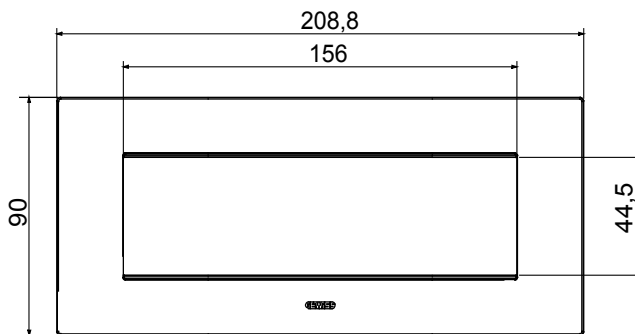

Gama de plăci de uz casnic ChoruSmart, realizate într-o mare varietate de forme, culori, materiale și finisaje. Include cinci forme diferite (UNA, Geo, EGO, LUX, ICE ȘI ICE Touch) pentru cutii dreptunghiulare cu o capacitate de până la 12 module și trei forme diferite (UNA International, GEO International și LUX International) potrivite pentru cutii rotunde/pătrate, atât simple, cât și combinate în configurații orizontale sau verticale, cu o capacitate de 2 până la 2+2+2+2 module. Toate plăcile de uz casnic DIN seria ChoruSmart utilizează aceleași suporturi, fără a fi nevoie de adaptoare suplimentare. Gama include, de asemenea, plăci goale, plăci etanșe IP55 și plăci de contur.

Familie	EGO	Descriere	7 module
Culoare	Negru satinat	Material	Tehnopolimer
Finisaj	Finisaj opac	Pentru codurile de asistență	GW16807N
Încercare cu fir incandescent	650 °C	Termo-presiune cu bilă	70 °C
Standard	EN 60669-1	Electrocod	0110

DIMENSIONAL

TECHNICAL SYMBOLOGY

STANDARDS/APPROVALS