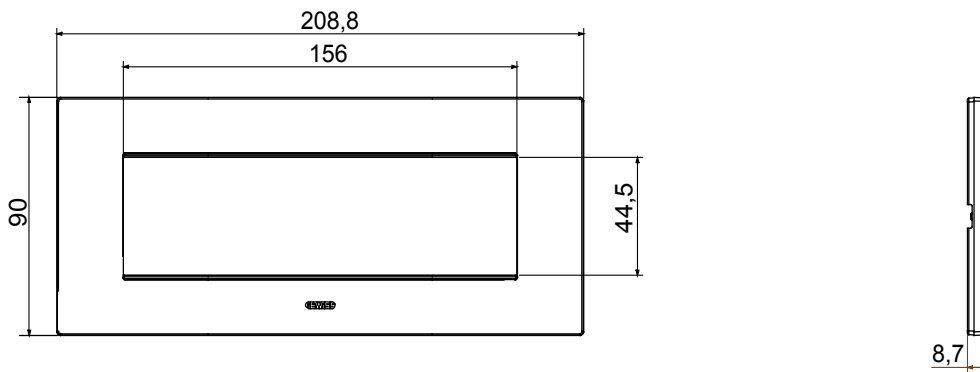

DIMENSIONAL

TECHNICAL SYMBOLOGY

STANDARDS/APPROVALS