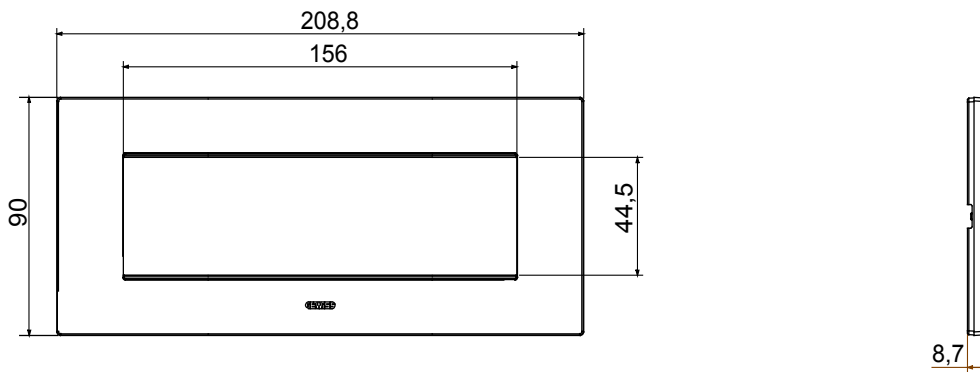

Gama de plăci de uz casnic ChoruSmart, realizate într-o mare varietate de forme, culori, materiale și finisaje. Include cinci forme diferite (UNA, Geo, EGO, LUX, ICE ȘI ICE Touch) pentru cutii dreptunghiulare cu o capacitate de până la 12 module și trei forme diferite (UNA International, GEO International și LUX International) potrivite pentru cutii rotunde/pătrate, atât simple, cât și combinate în configurații orizontale sau verticale, cu o capacitate de 2 până la 2+2+2+2 module. Toate plăcile de uz casnic DIN seria ChoruSmart utilizează aceleași suporturi, fără a fi nevoie de adaptoare suplimentare. Gama include, de asemenea, plăci goale, plăci etanșe IP55 și plăci de contur.

Familie	EGO	Descriere	7 module
Culoare	Aur	Material	Tehnopolimer
Finisaj	Finisaj opac	Pentru codurile de asistență	GW16807N
Încercare cu fir incandescent	650 °C	Termo-presiune cu bilă	70 °C
Standard	EN 60669-1	Electrocod	0110

### DIMENSIONAL