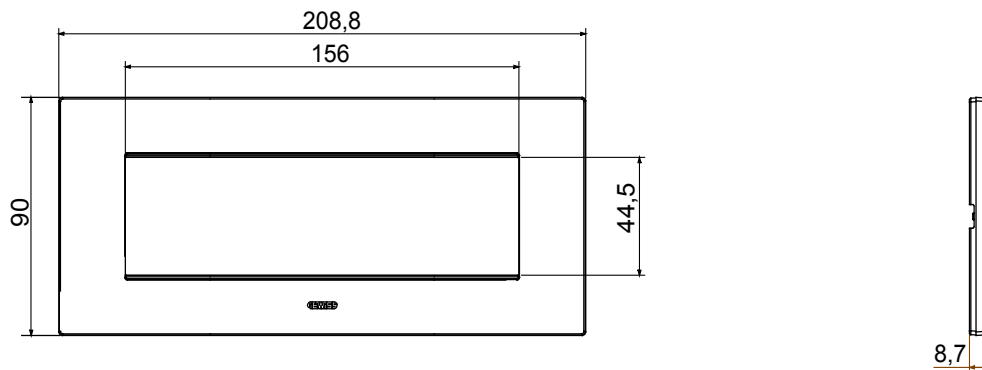

Gama de plăci de uz casnic ChoruSmart, realizate într-o mare varietate de forme, culori, materiale și finisaje. Include cinci forme diferite (UNA, Geo, EGO, LUX, ICE ȘI ICE Touch) pentru cutii dreptunghiulare cu o capacitate de până la 12 module și trei forme diferite (UNA International, GEO International și LUX International) potrivite pentru cutii rotunde/pătrate, atât simple, cât și combinate în configurații orizontale sau verticale, cu o capacitate de 2 până la 2+2+2+2 module. Toate plăcile de uz casnic DIN seria ChoruSmart utilizează aceleași suporturi, fără a fi nevoie de adaptoare suplimentare. Gama include, de asemenea, plăci goale, plăci etanșe IP55 și plăci de contur.

Familie	EGO	Descriere	7 module
Culoare	Oțel	Material	Tehnopolimer
Finisaj	Finisaj opac	Pentru codurile de asistență	GW16807N
Încercare cu fir incandescent	650 °C	Termo-presiune cu bilă	70 °C
Standard	EN 60669-1	Electrocod	0110

DIMENSIONAL

TECHNICAL SYMBOLOGY

STANDARDS/APPROVALS