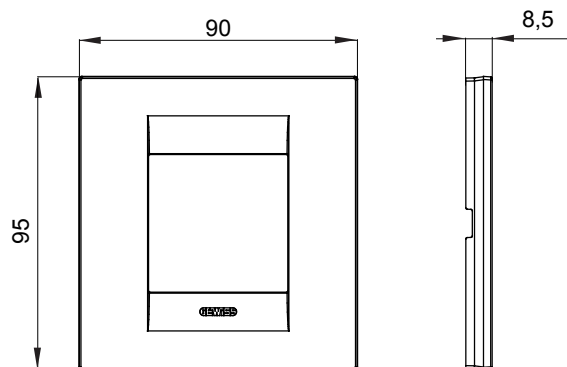

DIMENSIONAL

TECHNICAL SYMBOLOGY

STANDARDS/APPROVALS