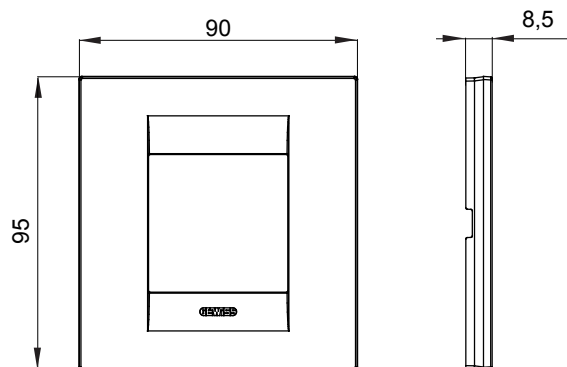

Gama de plăci de uz casnic ChoruSmart, realizate într-o mare varietate de forme, culori, materiale și finisaje. Include cinci forme diferite (UNA, Geo, EGO, LUX, ICE ȘI ICE Touch) pentru cutii dreptunghiulare cu o capacitate de până la 12 module și trei forme diferite (UNA International, GEO International și LUX International) potrivite pentru cutii rotunde/pătrate, atât simple, cât și combinate în configurații orizontale sau verticale, cu o capacitate de 2 până la 2+2+2+2 module. Toate plăcile de uz casnic DIN seria ChoruSmart utilizează aceleași suporturi, fără a fi nevoie de adaptoare suplimentare. Gama include, de asemenea, plăci goale, plăci etanșe IP55 și plăci de contur.

Familie	GEO INTERNATIONAL	Descriere	2 module
Culoare	Cupru moale	Material	Tehnopolimer
Finisaj	Finisaj opac	Pentru codurile de asistență GW16821, GW16822, GW16823, GW16821N, GW16822N	
Încercare cu fir incandescent	650 °C	Termo-presiune cu bilă	70 °C
Standard	EN 60669-1	Electrocod	0111

DIMENSIONAL

TECHNICAL SYMBOLOGY

GWT

650 °C

70 °C

STANDARDS/APPROVALS