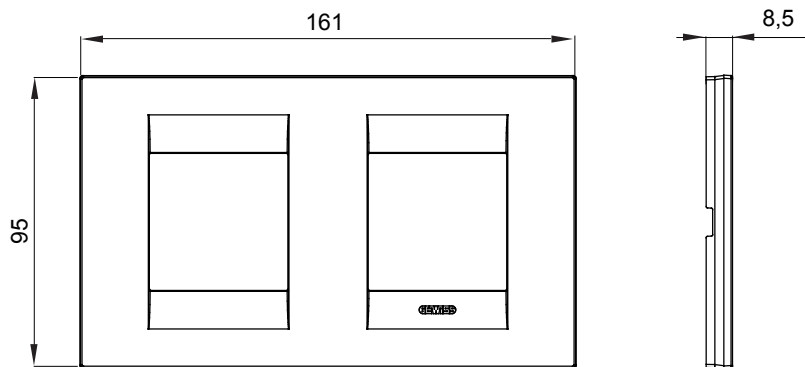

Gama de plăci de uz casnic ChoruSmart, realizate într-o mare varietate de forme, culori, materiale și finisaje. Include cinci forme diferite (UNA, Geo, EGO, LUX, ICE ȘI ICE Touch) pentru cutii dreptunghiulare cu o capacitate de până la 12 module și trei forme diferite (UNA International, GEO International și LUX International) potrivite pentru cutii rotunde/pătrate, atât simple, cât și combinate în configurații orizontale sau verticale, cu o capacitate de 2 până la 2+2+2+2 module. Toate plăcile de uz casnic DIN seria ChoruSmart utilizează aceleași suporturi, fără a fi nevoie de adaptoare suplimentare. Gama include, de asemenea, plăci goale, plăci etanșe IP55 și plăci de curtur.

Familie	GEO INTERNATIONAL	Descriere	2+2 module
Tip	Orizontal	Culoare	Alb
Material	Tehnopolimer	Finisaj	Lucios
Pentru codurile de asistență	GW16821, GW16822, GW16823	Încercare cu fir incandescent	650 °C
Termo-presiune cu bilă	70 °C	Standard	EN 60669-1
Electrocod	0111		

DIMENSIONAL

TECHNICAL SYMBOLOGY

GWT

650 °C

70 °C

STANDARDS/APPROVALS