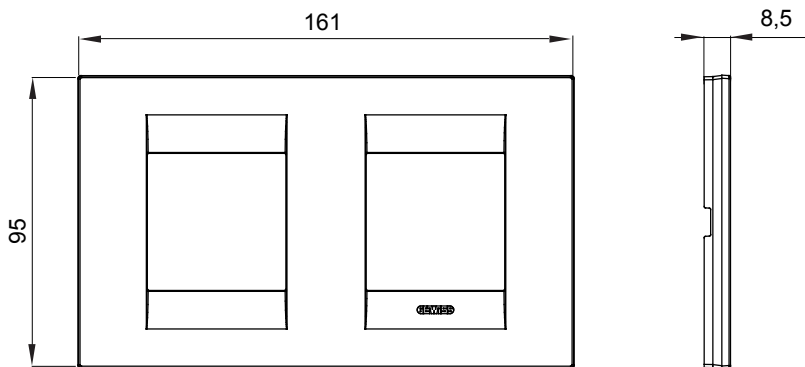

Gama de plăci de uz casnic ChoruSmart, realizate într-o mare varietate de forme, culori, materiale și finisaje. Include cinci forme diferite (UNA, Geo, EGO, LUX, ICE ȘI ICE Touch) pentru cutii dreptunghiulare cu o capacitate de până la 12 module și trei forme diferite (UNA International, GEO International și LUX International) potrivite pentru cutii rotunde/pătrate, atât simple, cât și combinate în configurații orizontale sau verticale, cu o capacitate de 2 până la 2+2+2+2 module. Toate plăcile de uz casnic DIN seria ChoruSmart utilizează aceleași suporturi, fără a fi nevoie de adaptoare suplimentare. Gama include, de asemenea, plăci goale, plăci etanșe IP55 și plăci de curtur.

Familie	GEO INTERNATIONAL	Descriere	2+2 module
Tip	Orizontal	Culoare	Cânepă
Material	Tehnopolimer	Finisaj	Lucios
Pentru codurile de asistență	GW16821, GW16822, GW16823	Încercare cu fir incandescent	650 °C
Termo-presiune cu bilă	70 °C	Standard	EN 60669-1
Electrocod	0111		

DIMENSIONAL

TECHNICAL SYMBOLOGY

STANDARDS/APPROVALS