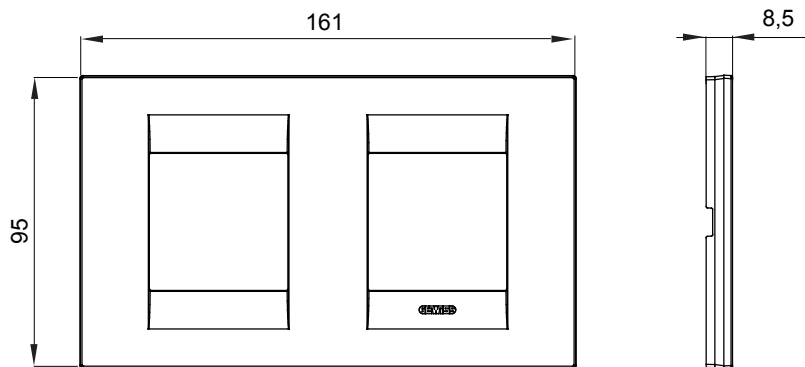

Gama de plăci de uz casnic ChoruSmart, realizate într-o mare varietate de forme, culori, materiale și finisaje. Include cinci forme diferite (UNA, Geo, EGO, LUX, ICE ȘI ICE Touch) pentru cutii dreptunghiulare cu o capacitate de până la 12 module și trei forme diferite (UNA International, GEO International și LUX International) potrivite pentru cutii rotunde/pătrate, atât simple, cât și combinate în configurații orizontale sau verticale, cu o capacitate de 2 până la 2+2+2+2 module. Toate plăcile de uz casnic DIN seria ChoruSmart utilizează aceleași suporturi, fără a fi nevoie de adaptoare suplimentare. Gama include, de asemenea, plăci goale, plăci etanșe IP55 și plăci de contur.

Familie	GEO INTERNATIONAL	Descriere	2+2 module
Tip	Orizontal	Culoare	Toner negru
Material	Tehnopolimer	Finisaj	Lucios
Pentru codurile de asistență	GW16821, GW16822, GW16823	Încercare cu fir incandescent	650 °C
Termo-presiune cu bilă	70 °C	Standard	EN 60669-1
Electrocod	0111		

DIMENSIONAL

TECHNICAL SYMBOLOGY

GWT

650 °C

70 °C

STANDARDS/APPROVALS