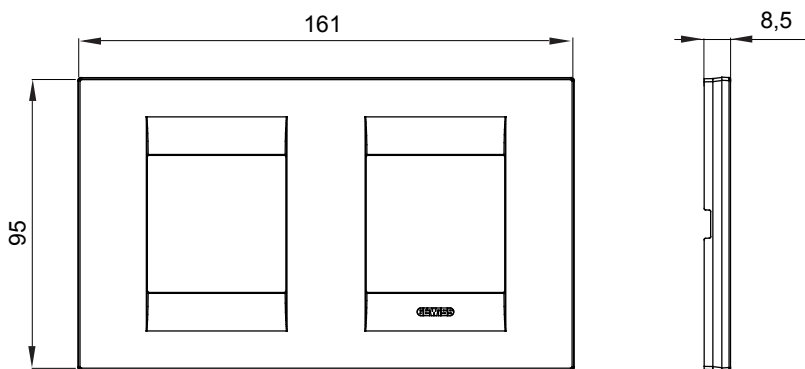

Gama de plăci de uz casnic ChoruSmart, realizate într-o mare varietate de forme, culori, materiale și finisaje. Include cinci forme diferite (UNA, Geo, EGO, LUX, ICE ȘI ICE Touch) pentru cutii dreptunghiulare cu o capacitate de până la 12 module și trei forme diferite (UNA International, GEO International și LUX International) potrivite pentru cutii rotunde/pătrate, atât simple, cât și combinate în configurații orizontale sau verticale, cu o capacitate de 2 până la 2+2+2+2 module. Toate plăcile de uz casnic DIN seria ChoruSmart utilizează aceleași suporturi, fără a fi nevoie de adaptoare suplimentare. Gama include, de asemenea, plăci goale, plăci etanșe IP55 și plăci de curtur.

Familie	GEO INTERNATIONAL	Descriere	2+2 module
Tip	Orizontal	Culoare	Aur
Material	Tehnopolimer	Finisaj	Finisaj opac
Pentru codurile de sisteme	GW16821, GW16822, GW16823, GW16821N, GW16822N	Încercare cu fir incandescent	650 °C
Termo-presiune cu bilă	70 °C	Standard	EN 60669-1
Electrocod	0111		

DIMENSIONAL

TECHNICAL SYMBOLOGY

STANDARDS/APPROVALS