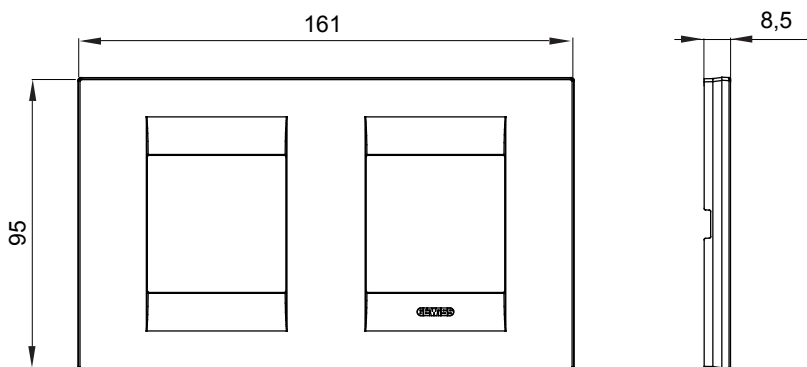

Gama de plăci de uz casnic ChoruSmart, realizate într-o mare varietate de forme, culori, materiale și finisaje. Include cinci forme diferite (UNA, Geo, EGO, LUX, ICE ȘI ICE Touch) pentru cutii dreptunghiulare cu o capacitate de până la 12 module și trei forme diferite (UNA International, GEO International și LUX International) potrivite pentru cutii rotunde/pătrate, atât simple, cât și combinate în configurații orizontale sau verticale, cu o capacitate de 2 până la 2+2+2+2 module. Toate plăcile de uz casnic DIN seria ChoruSmart utilizează aceleași suporturi, fără a fi nevoie de adaptoare suplimentare. Gama include, de asemenea, plăci goale, plăci etanșe IP55 și plăci de curtur.

Familie	GEO INTERNATIONAL	Descriere	2+2 module
Tip	Orizontal	Culoare	Albastru-verzui
Material	Tehnopolimer	Finisaj	Finisaj opac
Pentru codurile de sisteme	GW16821, GW16822, GW16823, GW16821N, GW16822N	Încercare cu fir incandescent	650 °C
Termo-presiune cu bilă	70 °C	Standard	EN 60669-1
Electrocod	0111		

DIMENSIONAL

TECHNICAL SYMBOLOGY

GWT

650 °C

70 °C

STANDARDS/APPROVALS