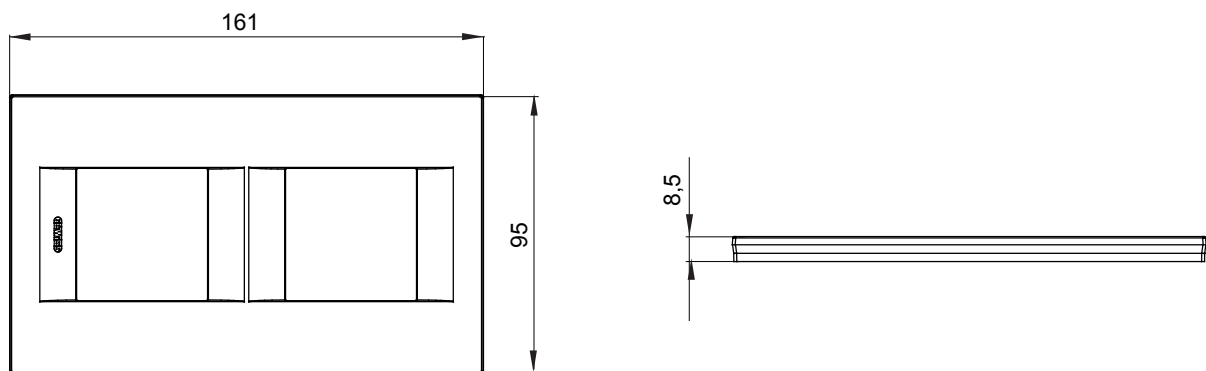

Gama de plăci de uz casnic ChorusSmart, realizate într-o mare varietate de forme, culori, materiale și finisaje. Include cinci forme diferite (UNA, Geo, EGO, LUX, ICE ȘI ICE Touch) pentru cutii dreptunghiulare cu o capacitate de până la 12 module și trei forme diferite (UNA International, GEO International și LUX International) potrivite pentru cutii rotunde/pătrate, atât simple, cât și combinate în configurații orizontale sau verticale, cu o capacitate de 2 până la 2+2+2+2 module. Toate plăcile de uz casnic DIN seria ChorusSmart utilizează aceleași suporturi, fără a fi nevoie de adaptoare suplimentare. Gama include, de asemenea, plăci goale, plăci etanșe IP55 și plăci de contur.

Familie	GEO INTERNATIONAL	Descriere	2+2 module
Tip	Vertical	Culoare	Albastru-verzui
Material	Tehnopolimer	Finisaj	Finisaj opac
Pentru codurile de asistenta	GW16821, GW16822, GW16823, GW16821N, GW16822N	Încercare cu fir incandescent	650 °C
Termo-presiune cu bilă	70 °C	Standard	EN 60669-1
Electrocod	0111		

DIMENSIONAL

TECHNICAL SYMBOLOGY

STANDARDS/APPROVALS