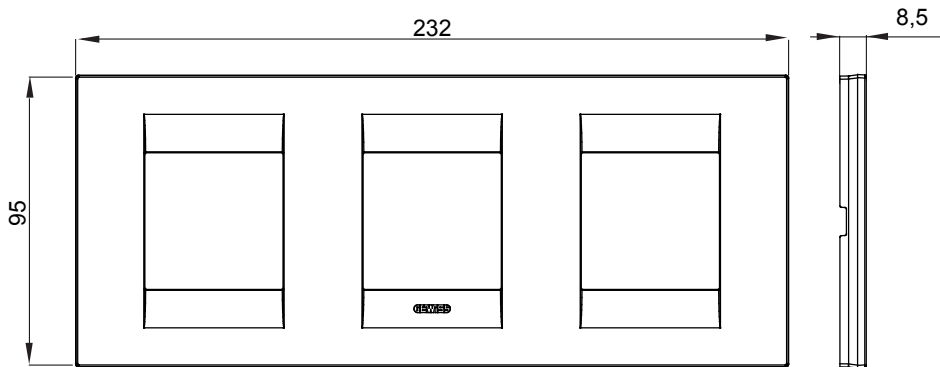

Gama de plăci de uz casnic ChoruSmart, realizate într-o mare varietate de forme, culori, materiale și finisaje. Include cinci forme diferite (UNA, Geo, EGO, LUX, ICE ȘI ICE Touch) pentru cutii dreptunghiulare cu o capacitate de până la 12 module și trei forme diferite (UNA International, GEO International și LUX International) potrivite pentru cutii rotunde/pătrate, atât simple, cât și combinate în configurații orizontale sau verticale, cu o capacitate de 2 până la 2+2+2+2 module. Toate plăcile de uz casnic DIN seria ChoruSmart utilizează aceleași suporturi, fără a fi nevoie de adaptoare suplimentare. Gama include, de asemenea, plăci goale, plăci etanșe IP55 și plăci de contur.

Familie	GEO INTERNATIONAL	Descriere	2+2+2 module
Tip	Orizontal	Culoare	Alb
Material	Tehnopolimer	Finisaj	Lucios
Pentru codurile de asistență	GW16821, GW16822, GW16823	Încercare cu fir incandescent	650 °C
Termo-presiune cu bilă	70 °C	Standard	EN 60669-1
Electrocod	0111		

### DIMENSIONAL