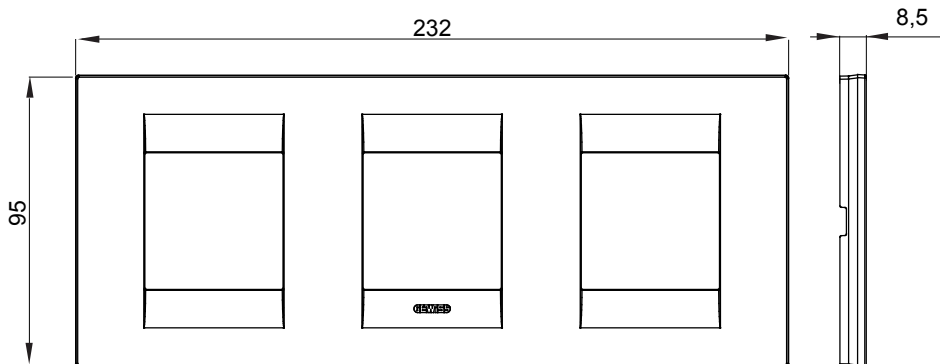

Gama de plăci de uz casnic ChoruSmart, realizate într-o mare varietate de forme, culori, materiale și finisaje. Include cinci forme diferite (UNA, Geo, EGO, LUX, ICE ȘI ICE Touch) pentru cutii dreptunghiulare cu o capacitate de până la 12 module și trei forme diferite (UNA International, GEO International și LUX International) potrivite pentru cutii rotunde/pătrate, atât simple, cât și combinate în configurații orizontale sau verticale, cu o capacitate de 2 până la 2+2+2+2 module. Toate plăcile de uz casnic DIN seria ChoruSmart utilizează aceleași suporturi, fără a fi nevoie de adaptoare suplimentare. Gama include, de asemenea, plăci goale, plăci etanșe IP55 și plăci de contur.

Familie	GEO INTERNATIONAL	Descriere	2+2+2 module
Tip	Orizontal	Culoare	Aur
Material	Tehnopolimer	Finisaj	Finisaj opac
Pentru codurile de sisteme	GW16821, GW16822, GW16823, GW16821N, GW16822N	Încercare cu fir incandescent	650 °C
Termo-presiune cu bilă	70 °C	Standard	EN 60669-1
Electrocod	0111		

DIMENSIONAL

TECHNICAL SYMBOLOGY

STANDARDS/APPROVALS