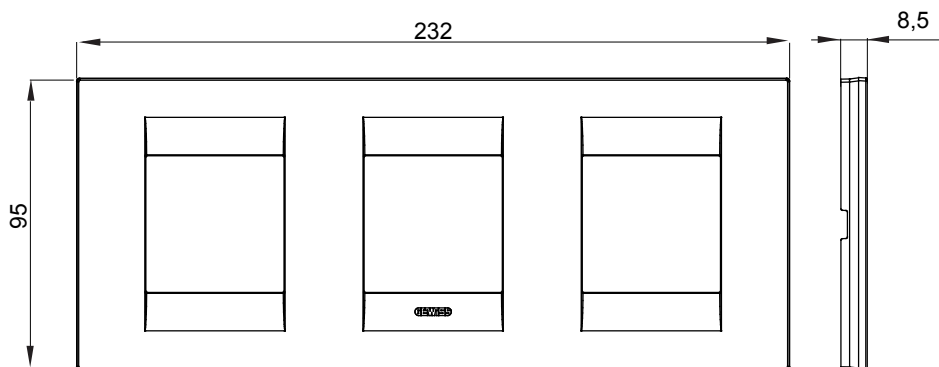

Gama de plăci de uz casnic ChoruSmart, realizate într-o mare varietate de forme, culori, materiale și finisaje. Include cinci forme diferite (UNA, Geo, EGO, LUX, ICE ȘI ICE Touch) pentru cutii dreptunghiulare cu o capacitate de până la 12 module și trei forme diferite (UNA International, GEO International și LUX International) potrivite pentru cutii rotunde/pătrate, atât simple, cât și combinate în configurații orizontale sau verticale, cu o capacitate de 2 până la 2+2+2+2 module. Toate plăcile de uz casnic DIN seria ChoruSmart utilizează aceleași suporturi, fără a fi nevoie de adaptoare suplimentare. Gama include, de asemenea, plăci goale, plăci etanșe IP55 și plăci de contur.

Familie	GEO INTERNATIONAL	Descriere	2+2+2 module
Tip	Orizontal	Culoare	Titan
Material	Tehnopolimer	Finisaj	Lucios
Pentru codurile de asistență	GW16821, GW16822, GW16823	Încercare cu fir incandescent	650 °C
Termo-presiune cu bilă	70 °C	Standard	EN 60669-1
Electrocod	0111		

### DIMENSIONAL

### TECHNICAL SYMBOLOGY

**GWT**

650 °C

70 °C