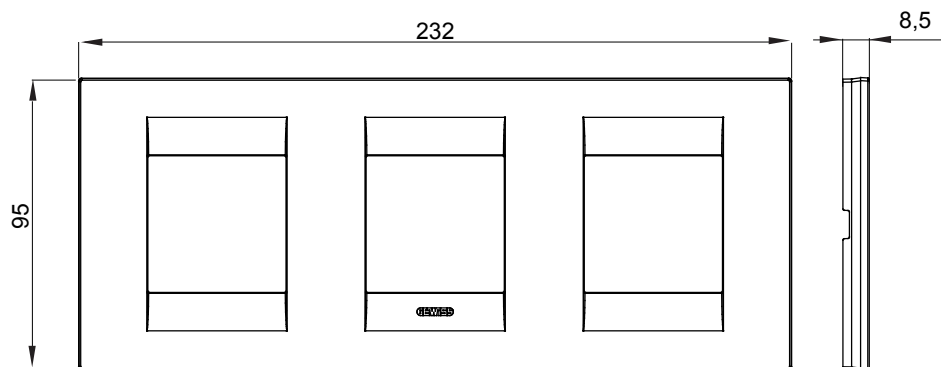

Gama de plăci de uz casnic ChoruSmart, realizate într-o mare varietate de forme, culori, materiale și finisaje. Include cinci forme diferite (UNA, Geo, EGO, LUX, ICE ȘI ICE Touch) pentru cutii dreptunghiulare cu o capacitate de până la 12 module și trei forme diferite (UNA International, GEO International și LUX International) potrivite pentru cutii rotunde/pătrate, atât simple, cât și combinate în configurații orizontale sau verticale, cu o capacitate de 2 până la 2+2+2+2 module. Toate plăcile de uz casnic DIN seria ChoruSmart utilizează aceleași suporturi, fără a fi nevoie de adaptoare suplimentare. Gama include, de asemenea, plăci goale, plăci etanșe IP55 și plăci de contur.

Familie	GEO INTERNATIONAL	Descriere	2+2+2 module
Tip	Orizontal	Culoare	Alb satinat
Material	Tehnopolimer	Finisaj	Finisaj opac
Pentru codurile de asistenta	GW16821, GW16822, GW16823, GW16821N, GW16822N	Încercare cu fir incandescent	650 °C
Termo-presiune cu bilă	70 °C	Standard	EN 60669-1
Electrocod	0111		

### DIMENSIONAL

### TECHNICAL SYMBOLOGY

**GWT**

650 °C

70 °C