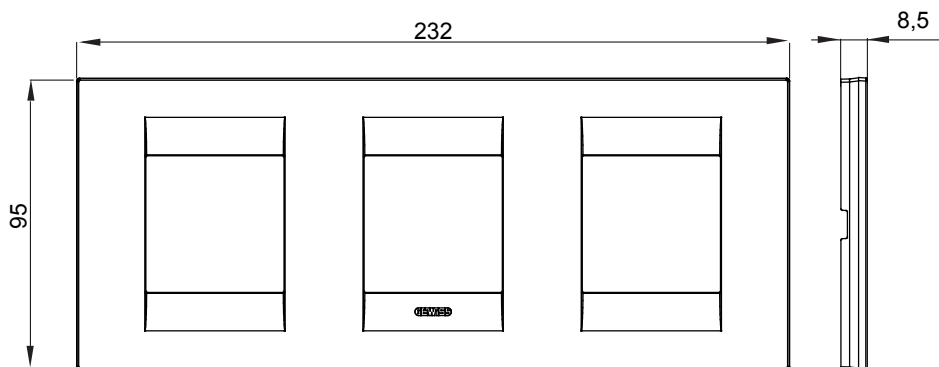

Gama de plăci de uz casnic ChoruSmart, realizate într-o mare varietate de forme, culori, materiale și finisaje. Include cinci forme diferite (UNA, Geo, EGO, LUX, ICE ȘI ICE Touch) pentru cutii dreptunghiulare cu o capacitate de până la 12 module și trei forme diferite (UNA International, GEO International și LUX International) potrivite pentru cutii rotunde/pătrate, atât simple, cât și combinate în configurații orizontale sau verticale, cu o capacitate de 2 până la 2+2+2+2 module. Toate plăcile de uz casnic DIN seria ChoruSmart utilizează aceleași suporturi, fără a fi nevoie de adaptoare suplimentare. Gama include, de asemenea, plăci goale, plăci etanșe IP55 și plăci de contur.

Familie	GEO INTERNATIONAL	Descriere	2+2+2 module
Tip	Orizontal	Culoare	Cupru moale
Material	Tehnopolimer	Finisaj	Finisaj opac
Pentru codurile de sisteme GW16821, GW16822, GW16823, GW16821N, GW16822N		Încercare cu fir incandescent	650 °C
Termo-presiune cu bilă	70 °C	Standard	EN 60669-1
Electrocod	0111		

### DIMENSIONAL