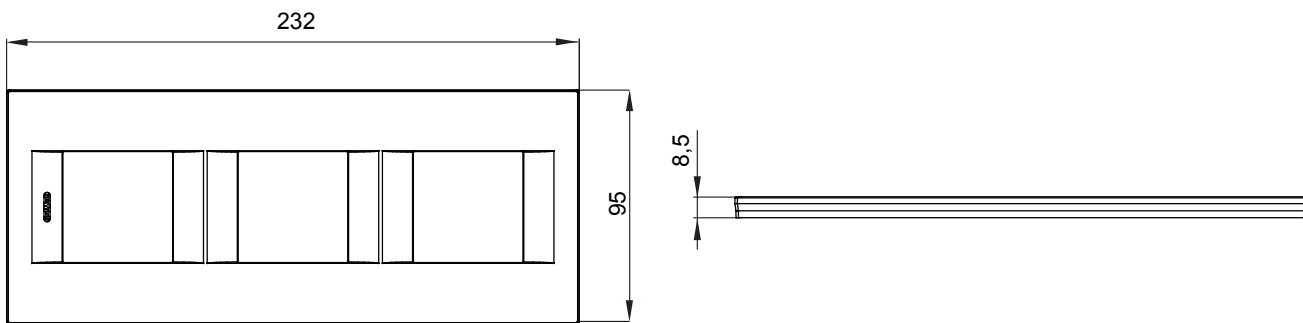

DIMENSIONAL

TECHNICAL SYMBOLOGY

STANDARDS/APPROVALS