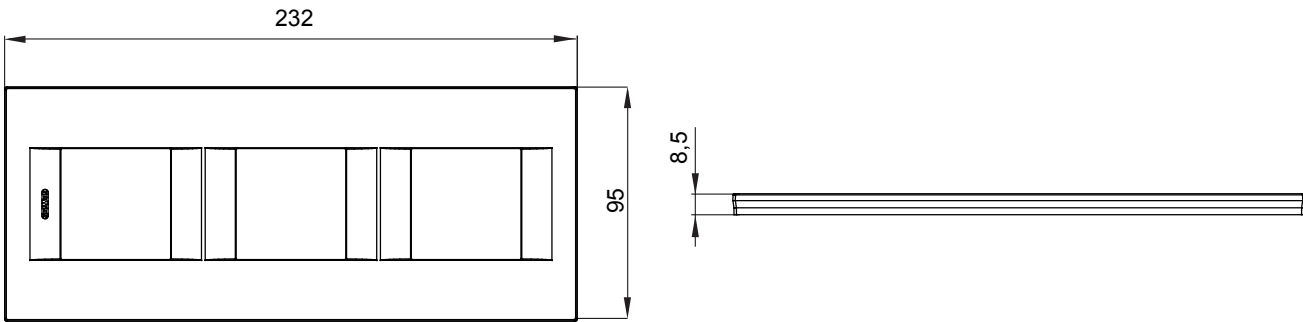

Gama de plăci de uz casnic ChoruSmart, realizate într-o mare varietate de forme, culori, materiale și finisaje. Include cinci forme diferite (UNA, Geo, EGO, LUX, ICE ȘI ICE Touch) pentru cutii dreptunghiulare cu o capacitate de până la 12 module și trei forme diferite (UNA International, GEO International și LUX International) potrivite pentru cutii rotunde/pătrate, atât simple, cât și combinate în configurații orizontale sau verticale, cu o capacitate de 2 până la 2+2+2+2 module. Toate plăcile de uz casnic DIN seria ChoruSmart utilizează aceleași suporturi, fără a fi nevoie de adaptoare suplimentare. Gama include, de asemenea, plăci goale, plăci etanșe IP55 și plăci de contur.

Familie	GEO INTERNATIONAL	Descriere	2+2+2 module
Tip	Vertical	Culoare	Toner negru
Material	Tehnopolimer	Finisaj	Lucios
Pentru codurile de asistență	GW16821, GW16822, GW16823	Încercare cu fir incandescent	650 °C
Termo-presiune cu bilă	70 °C	Standard	EN 60669-1
Electrocod	0111		

DIMENSIONAL

TECHNICAL SYMBOLOGY

STANDARDS/APPROVALS