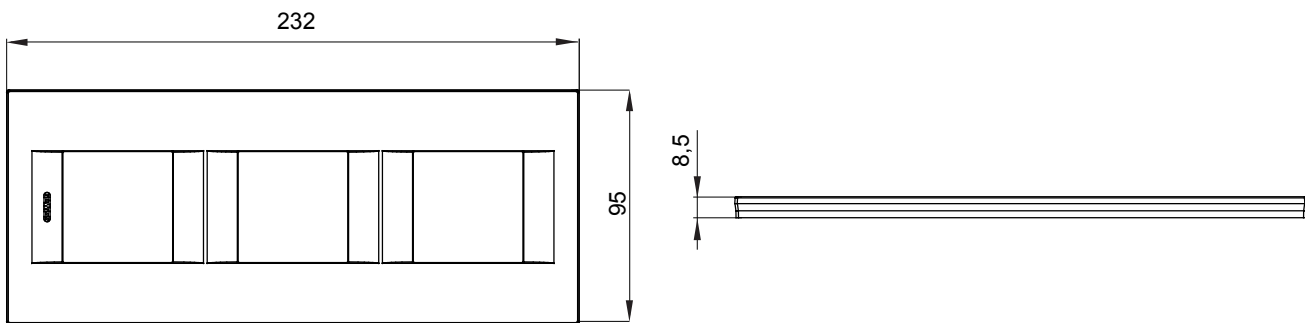

Gama de plăci de uz casnic ChoruSmart, realizate într-o mare varietate de forme, culori, materiale și finisaje. Include cinci forme diferite (UNA, Geo, EGO, LUX, ICE ȘI ICE Touch) pentru cutii dreptunghiulare cu o capacitate de până la 12 module și trei forme diferite (UNA International, GEO International și LUX International) potrivite pentru cutii rotunde/pătrate, atât simple, cât și combinate în configurații orizontale sau verticale, cu o capacitate de 2 până la 2+2+2+2 module. Toate plăcile de uz casnic DIN seria ChoruSmart utilizează aceleași suporturi, fără a fi nevoie de adaptoare suplimentare. Gama include, de asemenea, plăci goale, plăci etanșe IP55 și plăci de contur.

Familie	GEO INTERNATIONAL	Descriere	2+2+2 module
Tip	Vertical	Culoare	Roșu toscan
Material	Tehnopolimer	Finisaj	Finisaj opac
Pentru codurile de asistenta	GW16821, GW16822, GW16823, GW16821N, GW16822N	Încercare cu fir incandescent	650 °C
Termo-presiune cu bilă	70 °C	Standard	EN 60669-1
Electrocod	0111		

DIMENSIONAL

TECHNICAL SYMBOLOGY

STANDARDS/APPROVALS