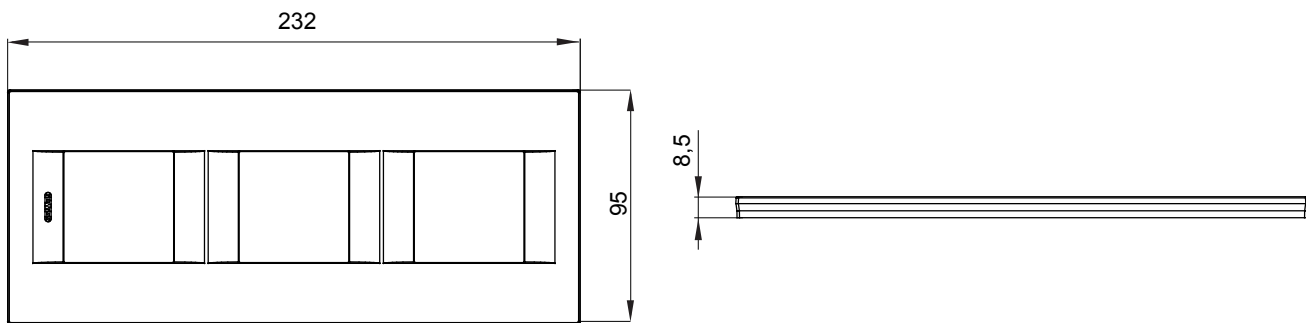

DIMENSIONAL

TECHNICAL SYMBOLOGY

STANDARDS/APPROVALS