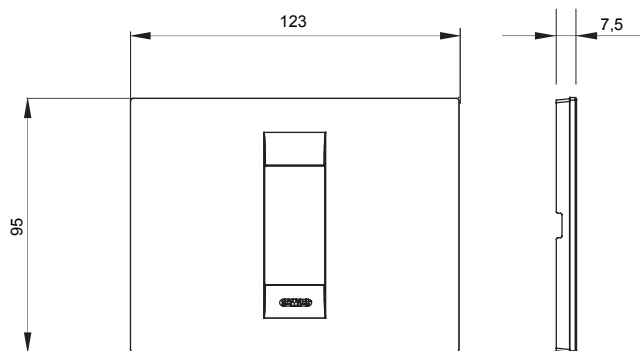

Gama de plăci de uz casnic ChoruSmart, realizate într-o mare varietate de forme, culori, materiale și finisaje. Include cinci forme diferite (UNA, Geo, EGO, LUX, ICE ȘI ICE Touch) pentru cutii dreptunghiulare cu o capacitate de până la 12 module și trei forme diferite (UNA International, GEO International și LUX International) potrivite pentru cutii rotunde/pătrate, atât simple, cât și combinate în configurații orizontale sau verticale, cu o capacitate de 2 până la 2+2+2+2 module. Toate plăcile de uz casnic DIN seria ChoruSmart utilizează aceleași suporturi, fără a fi nevoie de adaptoare suplimentare. Gama include, de asemenea, plăci goale, plăci etanșe IP55 și plăci de curtur.

Familie	GEO	Descriere	1 modul
Culoare	Câneală	Material	Tehnopolimer
Finisaj	Lucios	Pentru codurile de asistență	GW16802, GW16803, GW16803N
Încercare cu fir incandescent	650 °C	Termo-presiune cu bilă	70 °C
Standard	EN 60669-1	Electrocod	0110

### DIMENSIONAL